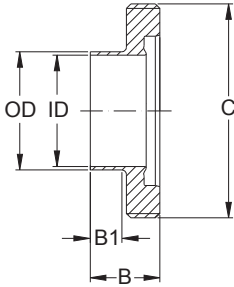

Size (Inch)	OD/IDxt	B	B1	C
0.5"	12.70 / 9.40 x 1.65	19.0	5	28 x 1/8
0.75"	19.05 / 15.75 x 1.65	19.0	5	34 x 1/8
1.0"	25.40 / 22.10 x 1.65	26.0	10	52 x 1/6
1.5"	38.10 / 34.80 x 1.65	31.0	15	65 x 1/6
2.0"	50.80 / 47.50 x 1.65	31.0	15	78 x 1/6
2.5"	63.50 / 60.20 x 1.65	36.0	18	95 x 1/6
3.0"	76.20 / 72.90 x 1.65	42.0	18	110 x 1/4
4.0"	101.60 / 97.38 x 2.11	50.0	26	130 x 1/4