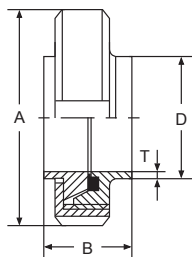

DIN Round Nut

DIN Union

Size	D	A	B	C
DN10	19	38	18	Rd28×1/8"
15	25	44	18	Rd34×1/8"
20	31	54	20	Rd44×1/6"
25	36	63	21	Rd52×1/6"
32	42	70	21	Rd58×1/6"
40	49	78	21	Rd65×1/6"
50	62	92	22	Rd78×1/6"
65	80	112	25	Rd95×1/6"
80	94	127	29	Rd110×1/4"
100	115	148	31	Rd130×1/4"
125	138	178	35	Rd160×1/4"
150	164	210	40	Rd190×1/4"

DIN Gasket

Size	D	A	B	C
DN10	10.2	20	5	12
15	16.2	26	5	18
20	20.2	33	5	23
25	26.2	40	5.5	30
32	32.2	46	5.5	36
40	38.2	52	5.5	42
50	50.2	64	5.5	54
65	66.2	81	5.5	71
80	81.2	95	6	85
100	100.2	114	6.5	104
125	125.2	142	7.5	130
150	150.2	167	7	155

DIN Blind Nut

Size	A	B	C
DN10	38	19	Rd28×1/8"
15	44	19	Rd34×1/8"
20	54	21	Rd44×1/6"
25	63	22	Rd52×1/6"
32	70	22	Rd58×1/6"
40	78	22	Rd65×1/6"
50	92	23	Rd78×1/6"
65	112	36	Rd95×1/6"
80	127	30	Rd110×1/4"
100	148	33	Rd130×1/4"
125	178	36	Rd160×1/4"
150	210	41	Rd190×1/4"

DIN Union(Short)

DIN Union

Size	DxT	A	B
DN10	12x1.5	38	26
10	13x1.5	38	26
15	18x1.5	44	26
15	19x1.5	44	26
20	22x1.5	54	26
20	23x1.5	54	26
25	28x1.5	63	30
25	29x1.5	63	30
32	34x1.5	70	30
32	35x1.5	70	30
40	40x1.5	78	30
40	41x1.5	78	30
50	52x1.5	92	32
50	53x1.5	92	32
65	70x2.0	112	34
80	85x2.0	127	39
100	104x2.0	148	40
125	129x2.0	178	49
150	154x2.0	210	50