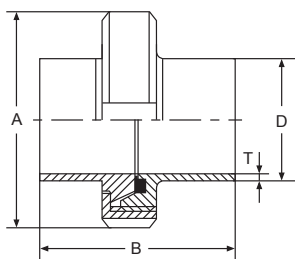

DIN Union(Long)

Size	DxT	A	B
DN10	12x1.5	38	34
10	13x1.5	38	34
15	18x1.5	44	34
15	19x1.5	44	34
20	22x1.5	54	36
20	23x1.5	54	36
25	28x1.5	63	45
25	29x1.5	63	45
32	34x1.5	70	51
32	35x1.5	70	51
40	40x1.5	78	53
40	41x1.5	78	53
50	52x1.5	92	57
50	53x1.5	92	57
65	70x2.0	112	65
80	85x2.0	127	75
100	104x2.0	148	89
125	129x2.0	178	70
150	154x2.0	210	76

DIN Male(Long)

Size	DxT	A	B
DN10	12x1.5	Rd28×1/8"	21
10	13x1.5	Rd28×1/8"	21
15	18x1.5	Rd34×1/8"	21
15	19x1.5	Rd34×1/8"	21
20	22x1.5	Rd44×1/6"	24
20	23x1.5	Rd44×1/6"	24
25	28x1.5	Rd52×1/6"	29
25	29x1.5	Rd52×1/6"	29
32	34x1.5	Rd58×1/6"	32
32	35x1.5	Rd58×1/6"	32
40	40x1.5	Rd65×1/6"	33
40	41x1.5	Rd65×1/6"	33
50	52x1.5	Rd78×1/6"	35
50	53x1.5	Rd78×1/6"	35
65	70x2.0	Rd95×1/6"	40
80	85x2.0	Rd110×1/4"	45
100	104x2.0	Rd130×1/4"	54
125	129x2.0	Rd160×1/4"	46
150	154x2.0	Rd190×1/4"	50