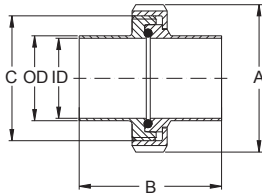

Aseptic DIN Union Inch(Long)

Aseptic-DIN Union DIN11864-1 Form A

Size (Inch)	OD/IDxt	A	B	C
0.5"	12.70 / 9.40 x 1.65	38.0	76.0	28 x 1/8
0.75"	19.05 / 15.75 x 1.65	44.0	76.0	34 x 1/8
1.0"	25.40 / 22.10 x 1.65	63.0	77.0	52 x 1/6
1.5"	38.10 / 34.80 x 1.65	78.0	88.0	65 x 1/6
2.0"	50.80 / 47.50 x 1.65	92.0	89.0	78 x 1/6
2.5"	63.50 / 60.20 x 1.65	112.0	115.0	95 x 1/6
3.0"	76.20 / 72.90 x 1.65	127.0	117.0	110 x 1/4
4.0"	101.60 / 97.38 x 2.11	148.0	119.0	130 x 1/4

Aseptic DIN Union-Male Part Inch(Long)