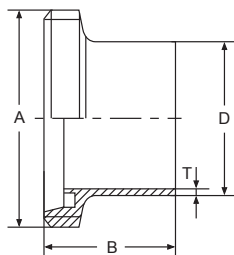

DIN Union(Long)

Size	DxT	A	B
DN10	12x1.5	38	34
10	13x1.5	38	34
15	18x1.5	44	34
15	19x1.5	44	34
20	22x1.5	54	36
20	23x1.5	54	36
25	28x1.5	63	45
25	29x1.5	63	45
32	34x1.5	70	51
32	35x1.5	70	51
40	40x1.5	78	53
40	41x1.5	78	53
50	52x1.5	92	57
50	53x1.5	92	57
65	70x2.0	112	65
80	85x2.0	127	75
100	104x2.0	148	89
125	129x2.0	178	70
150	154x2.0	210	76

DIN Male(Long)

Size	DxT	A	B
DN10	12x1.5	Rd28×1/8"	21
10	13x1.5	Rd28×1/8"	21
15	18x1.5	Rd34×1/8"	21
15	19x1.5	Rd34×1/8"	21
20	22x1.5	Rd44×1/6"	24
20	23x1.5	Rd44×1/6"	24
25	28x1.5	Rd52×1/6"	29
25	29x1.5	Rd52×1/6"	29
32	34x1.5	Rd58×1/6"	32
32	35x1.5	Rd58×1/6"	32
40	40x1.5	Rd65×1/6"	33
40	41x1.5	Rd65×1/6"	33
50	52x1.5	Rd78×1/6"	35
50	53x1.5	Rd78×1/6"	35
65	70x2.0	Rd95×1/6"	40
80	85x2.0	Rd110×1/4"	45
100	104x2.0	Rd130×1/4"	54
125	129x2.0	Rd160×1/4"	46
150	154x2.0	Rd190×1/4"	50